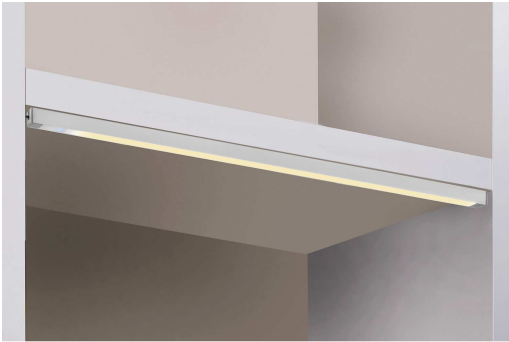

Unterbauleuchten

Artikeldaten LED Unterbauleuchten „Eckig“

Artikelnummer	20001358 / Eloxiert E6/EV1, Lichtfarbe: 3000K WW
Artikelnummer	20001359 / Eloxiert E6/EV1, Lichtfarbe: 6000K CW
Artikelnummer	20001360 / Chrom, Lichtfarbe: 3000K WW
Artikelnummer	20001361 / Chrom, Lichtfarbe: 6000K CW

Abmessungen

Länge	595mm
Breite	14mm
Höhe	15,5mm

Leuchtmittel und elektrische Leistung

Spannung	12 Volt DC
Leuchtmittel	60 LEDs
Watt (Eingangsleistungsaufnahme)	4,8W
Lumen (Lichtstrom)	270lm
Mittlere Nennlebensdauer h	15000h

Schutzklasse und Verwendung

Schutzklasse	3
Verwendung	Nur für den Einsatz in Innenräumen

Farben, Material

Farbe	E6/EV1, Chrom
Material	Aluminium, Kunststoff

Zubehör

Montagezubehör	Inkl.
Schalter	Berührungsschalter
Anschlussleitung	2m AMP-Zuleitung, 2m LED Mini

Artikeldaten Unterbauleuchte LED US-Line „Eckig“ MINI

Artikelnummer	20001432 / Eloxiert E6/EV1, Lichtfarbe: 3000K WW
Artikelnummer	20001433 / Eloxiert E6/EV1, Lichtfarbe: 6000K CW
Artikelnummer	20001434 / Chrom, Lichtfarbe: 3000K WW
Artikelnummer	20001435 / Chrom, Lichtfarbe: 6000K CW

Abmessungen

Länge	85 mm
Breite	12 mm
Höhe	15,5 mm

Leuchtmittel und elektrische Leistung

Spannung	12 Volt DC
Leuchtmittel	1 Power LED
Watt (Eingangsleistungsaufnahme)	1 W
Lumen (Lichtstrom)	60lm
Mittlere Nennlebensdauer h	15000h

Schutzklasse und Verwendung

Schutzklasse	3
Verwendung	Nur für den Einsatz in Innenräumen

Farben, Material

Farbe	RAL9006, Chrom
Material	Aluminium, Kunststoff

Zubehör

Montagezubehör	Inkl.
Anschlussleitung	2m AMP-Zuleitung