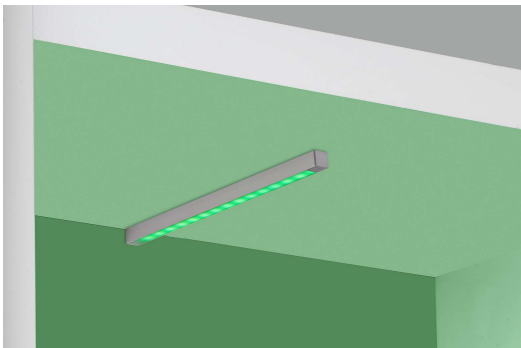

Material

Farbe	transluzent Opal
Material	Kunststoff

Sonstiges

Montagezubehör	Inkl.
Anschlussleitung	2m RGB Stecker

Artikelinformationen Unterbauleuchte RGB „Oval“

Artikelnummer	20001380 / Lichtfarbe: RGB
Abmessungen	
Länge	230mm
Breite	37mm
Höhe	12mm
Leuchtmittel und elektrische Leistung	
Spannung	12 Volt DC
Leuchtmittel	15LEDs
Watt (Eingangsleistungsaufnahme)	3,6W
Lumen (Lichtstrom)	84lm
Mittlere Nennlebensdauer h	20000h
Schutzklasse und Verwendung	
Schutzklasse	3
Verwendung	Nur für den Einsatz in Innenräumen
Material	
Farbe	transluzent Opal
Material	Kunststoff
Sonstiges	
Montagezubehör	Inkl.
Anschlussleitung	2m RGB Stecker