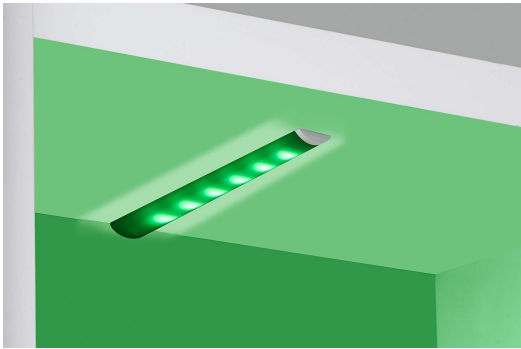

Artikelinformationen Unterbauleuchte RGB „Oval“

Artikelnummer	20001380 / Lichtfarbe: RGB
Abmessungen	
Länge	230mm
Breite	37mm
Höhe	12mm
Leuchtmittel und elektrische Leistung	
Spannung	12 Volt DC
Leuchtmittel	15LEDs
Watt (Eingangsleistungsaufnahme)	3,6W
Lumen (Lichtstrom)	84lm
Mittlere Nennlebensdauer h	20000h
Schutzklasse und Verwendung	
Schutzklasse	3
Verwendung	Nur für den Einsatz in Innenräumen
Material	
Farbe	transluzent Opal
Material	Kunststoff
Sonstiges	
Montagezubehör	Inkl.
Anschlussleitung	2m RGB Stecker