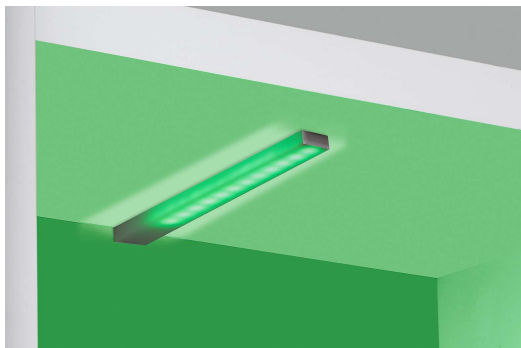

Schutzklasse und Verwendung

Schutzklasse	3
Verwendung	Nur für den Einsatz in Innenräumen

Material

Farbe	Silber, Silber Matt
Material	Edelstahl

Sonstiges

Montagezubehör	Inkl.
Anschlussleitung	2m AMP-Zuleitung