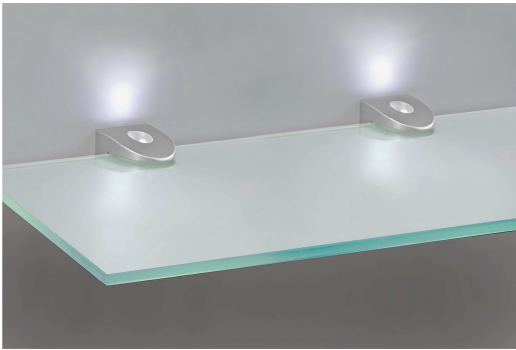

Schutzklasse und Verwendung

Schutzklasse	3
Verwendung	Nur für den Einsatz in Innenräumen

Farben, Material

Farbe	Eloxiert E6 EV1
Material	Aluminium

Sonstiges

Schalter	Integrierter Schalter
Montage	Wandmontage
Glas	ohne Glas
Montagezubehör	Inkl.
Anschlussleitung	2m AMP-Zuleitung