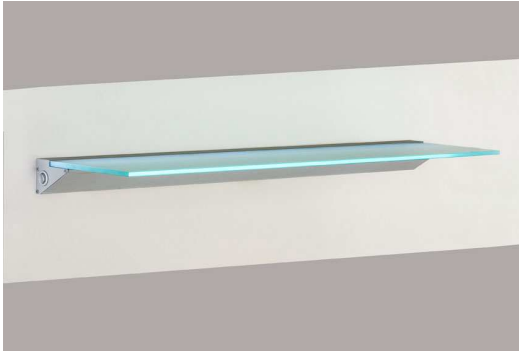

Glashaltebeleuchtung LED

Artikeldaten Glashaltebeleuchtung Futura

Artikelnummer	20000890 / Länge 450 mm 3000K WW
Artikelnummer	20000891 / Länge 600 mm 3000K WW
Artikelnummer	20000892 / Länge 900 mm 3000K WW
Artikelnummer	20000893 / Länge 1200 mm 3000K WW

Abmessungen

Tiefe	220 mm
Höhe	55 mm

Leuchtmittel und elektrische Leistung 20000890/

Spannung	12 Volt DC
Leuchtmittel	54 LEDs
Watt (Eingangsleistungsaufnahme)	4,3W
Lumen (Lichtstrom)	243lm
Mittlere Nennlebensdauer h	15000h

Schutzklasse und Verwendung

Schutzklasse	3
Verwendung	Nur für den Einsatz in Innenräumen

Farben, Material

Farbe	Eloxiert E6 EV1
Material	Aluminium

Sonstiges

Schalter	Integrierter Schalter
Montage	Wandmontage
Glas	ohne Glas
Montagezubehör	Inkl.
Anschlussleitung	2m AMP-Zuleitung