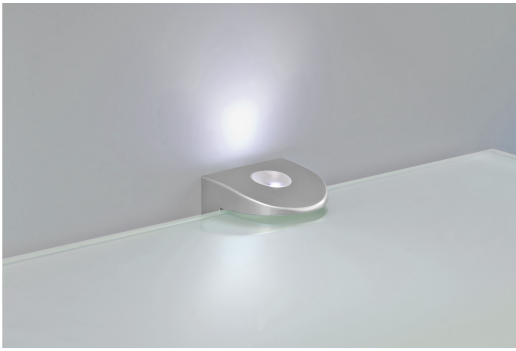

Schutzklasse und Verwendung

Schutzklasse	3
Verwendung	Nur für den Einsatz in Innenräumen

Farben, Material

Farbe	Eloxiert E6 EV1
Material	Aluminium

Sonstiges

Schalter	Integrierter Schalter
Montage	Wandmontage
Glas	ohne Glas
Montagezubehör	Inkl.
Anschlussleitung	2m AMP-Zuleitung

Schutzklasse und Verwendung

Schutzklasse	3
Verwendung	Nur für den Einsatz in Innenräumen

Farben, Material

Farben	Eloxiert E6 EV1
Material	Aluminium

Sonstiges

Montage	Wandmontage
Glas	Ohne Glas
Montagezubehör	Inkl.
Anschlussleitung	2m LED-Mini Zuleitung