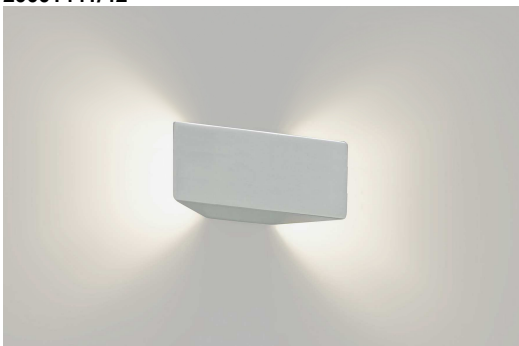

**Designstudie**

20001370/71

20001372/73

20001441/42

20001443/44

**Artikeldaten Vorbauleuchte LED „Designstudie“**

Artikelnummer	20001370 / Silber, Lichtfarbe: 3000K WW
Artikelnummer	20001371 / Silber, Lichtfarbe: 6000K CW
Artikelnummer	20001372 / Chrom, Lichtfarbe: 3000K WW
Artikelnummer	20001373 / Chrom, Lichtfarbe: 6000K CW
Artikelnummer	20001441 / Silber, Lichtfarbe: 3000K WW
Artikelnummer	20001442 / Silber, Lichtfarbe: 6000K CW
Artikelnummer	20001443 / Silber, Lichtfarbe: 3000K WW
Artikelnummer	20001444 / Silber, Lichtfarbe: 6000K CW

**Abmessungen**

Länge	Design auf Wunsch
Breite	
Höhe	

**Leuchtmittel und elektrische Leistung**

Spannung	12 Volt DC
Leuchtmittel	2er Semi Power LEDs
Watt (Eingangsleistungsaufnahme)	1W
Lumen (Lichtstrom)	27lm
Mittlere Nennlebensdauer h	25000h

**Schutzklasse und Verwendung**

Schutzklasse	3
Verwendung	Nur für den Einsatz in Innenräumen

**Material**

Farbe	Silber, Chrom
Material	Metall

**Sonstiges**

Montagezubehör	Inkl.
Anschlussleitung	2m AMP-Zuleitung